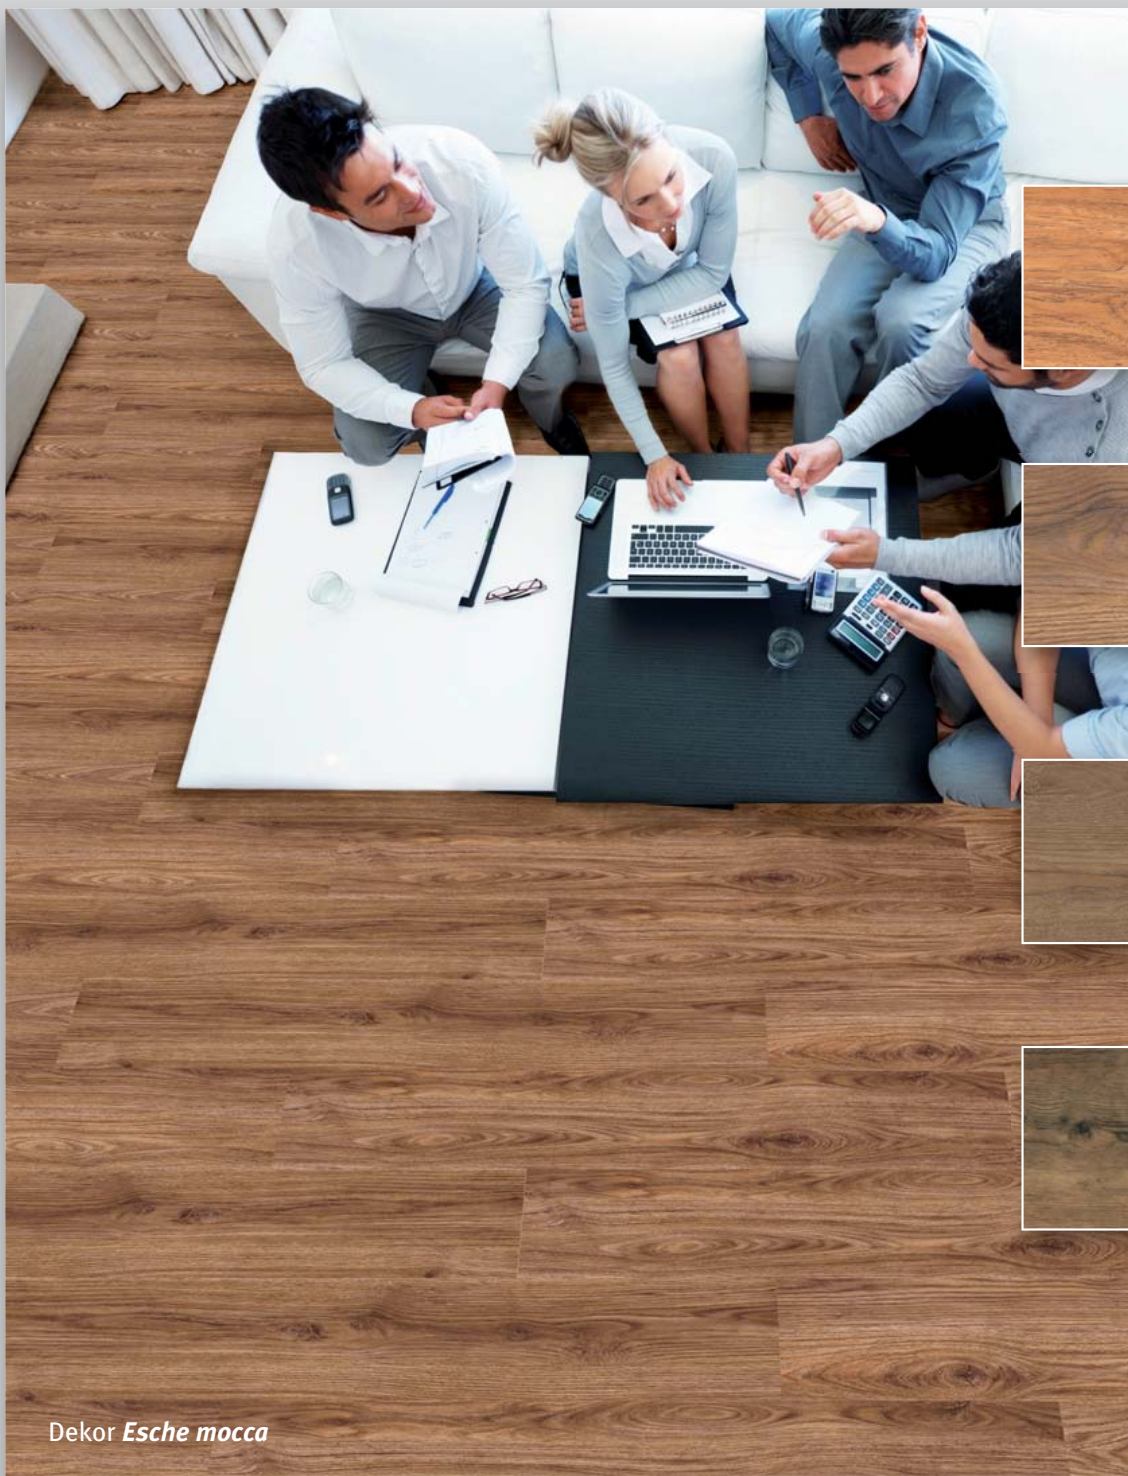

Dekor **Esche mocca**